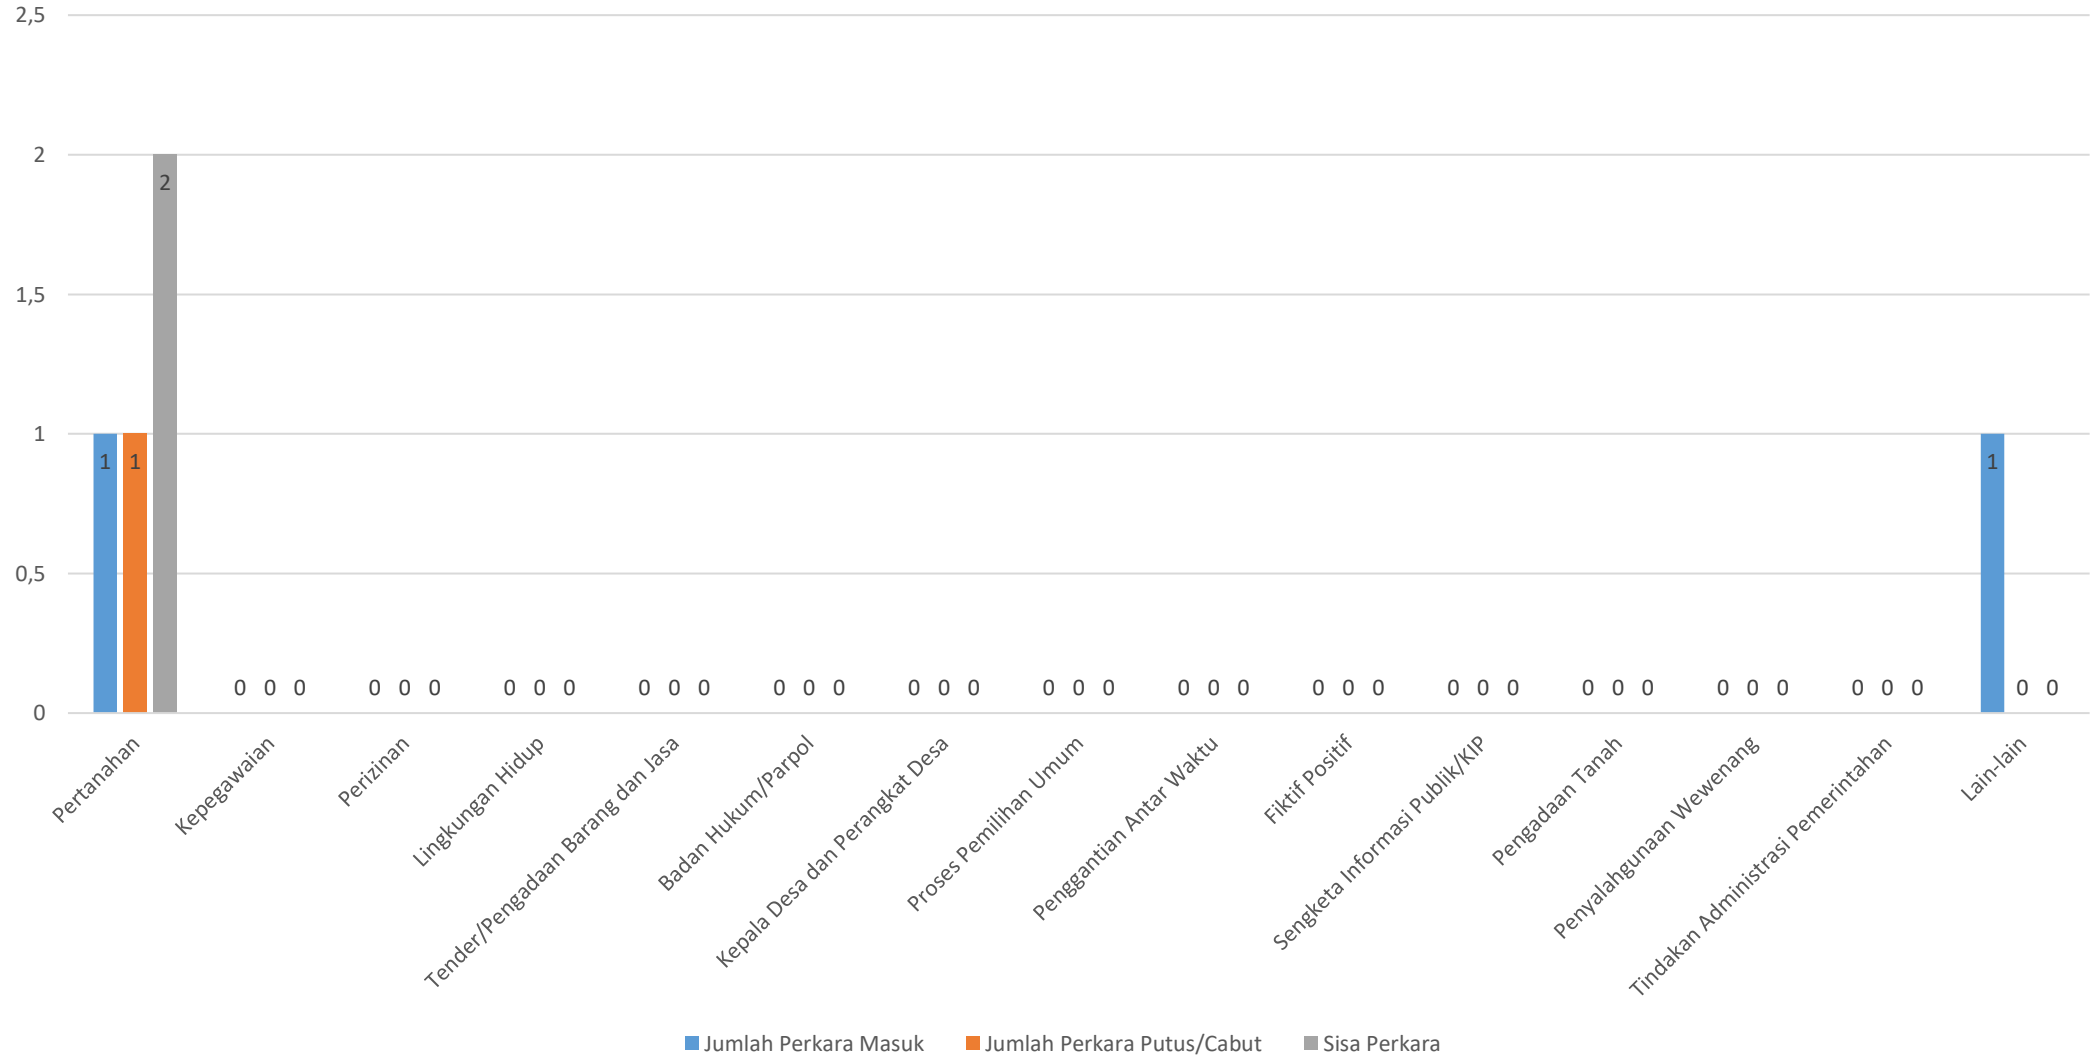

**GRAFIK JENIS PERKARA
PENGADILAN TATA USAHA NEGARA YOGYAKARTA
BULAN FEBRUARI TAHUN 2025**

GRAFIK KEADAAN PERKARA PENGADILAN TATA USAHA NEGARA YOGYAKARTA PER BULAN