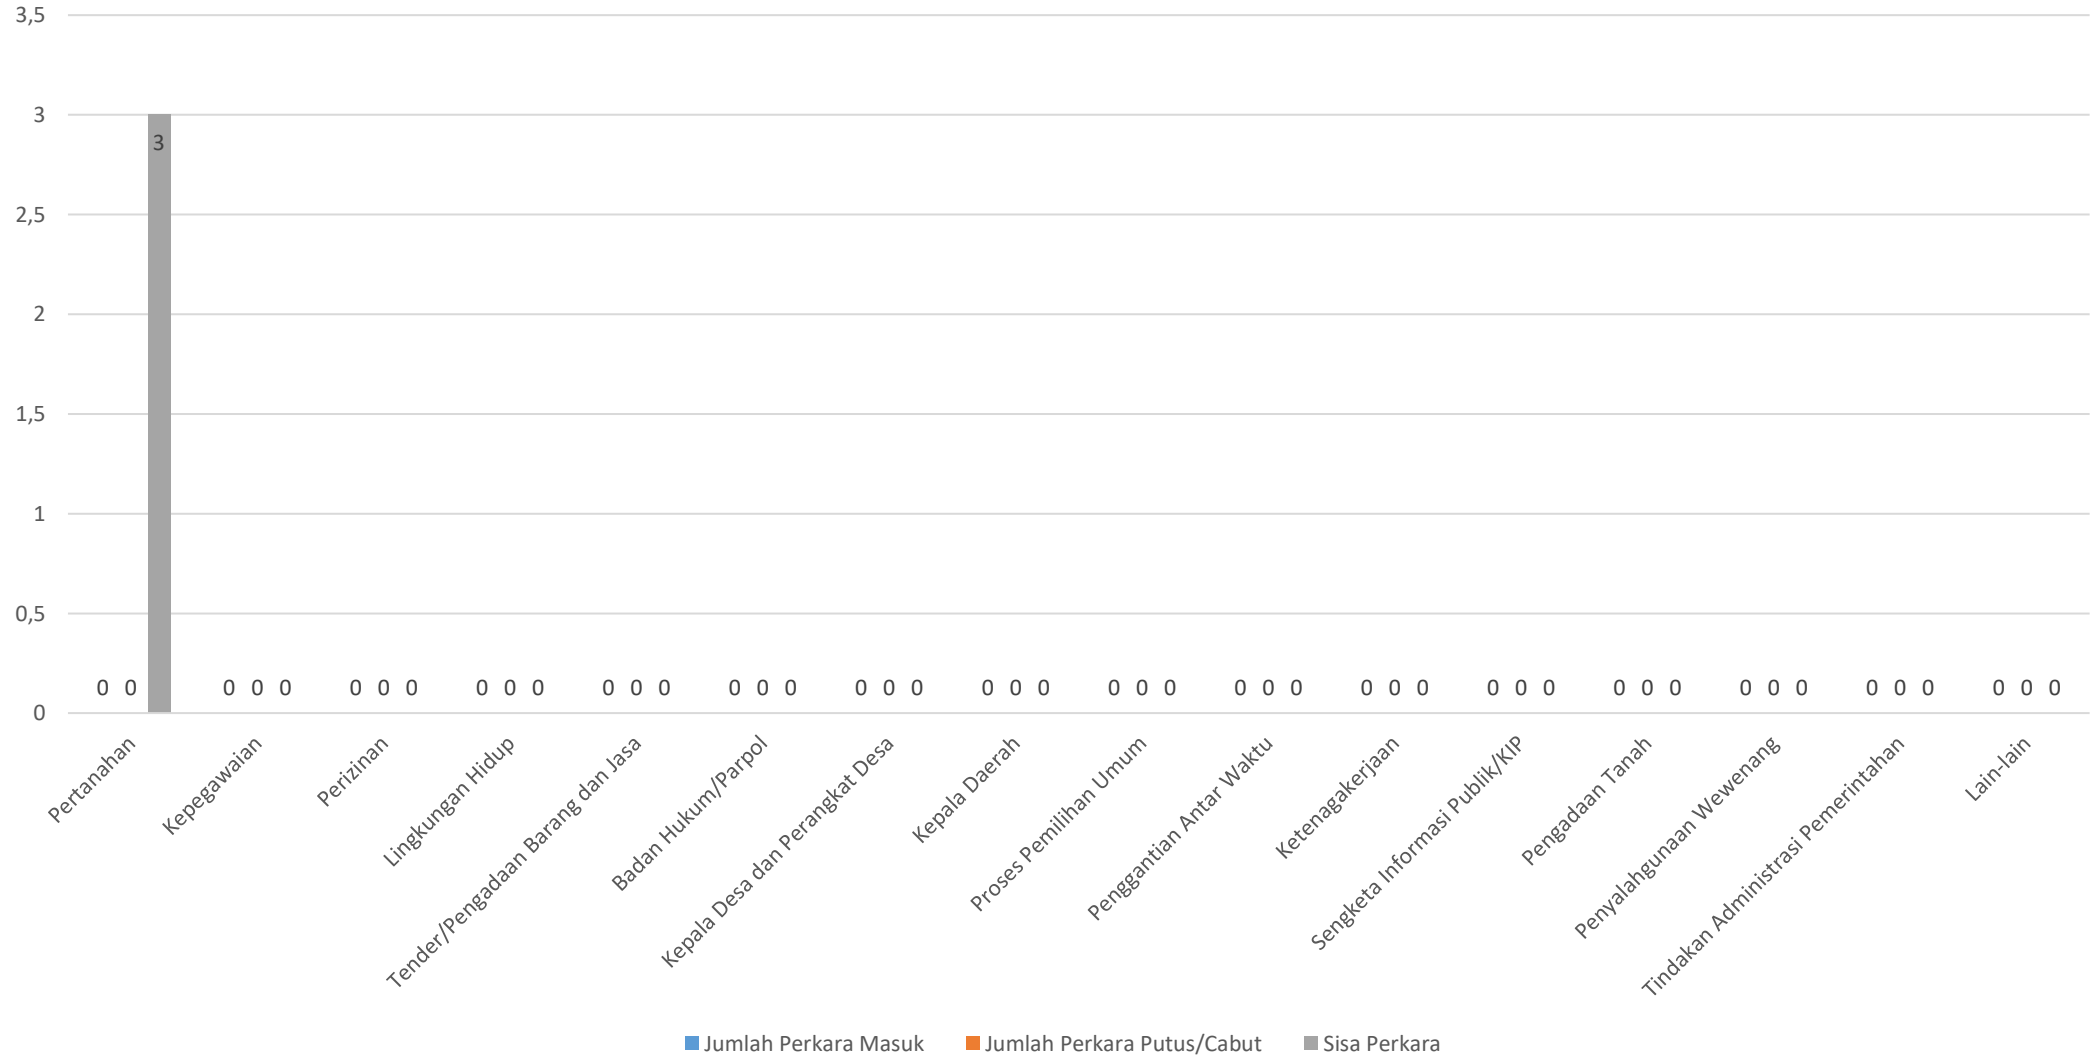

**GRAFIK JENIS PERKARA
PENGADILAN TATA USAHA NEGARA YOGYAKARTA
BULAN JANUARI TAHUN 2025**

GRAFIK KEADAAN PERKARA PENGADILAN TATA USAHA NEGARA YOGYAKARTA PER BULAN