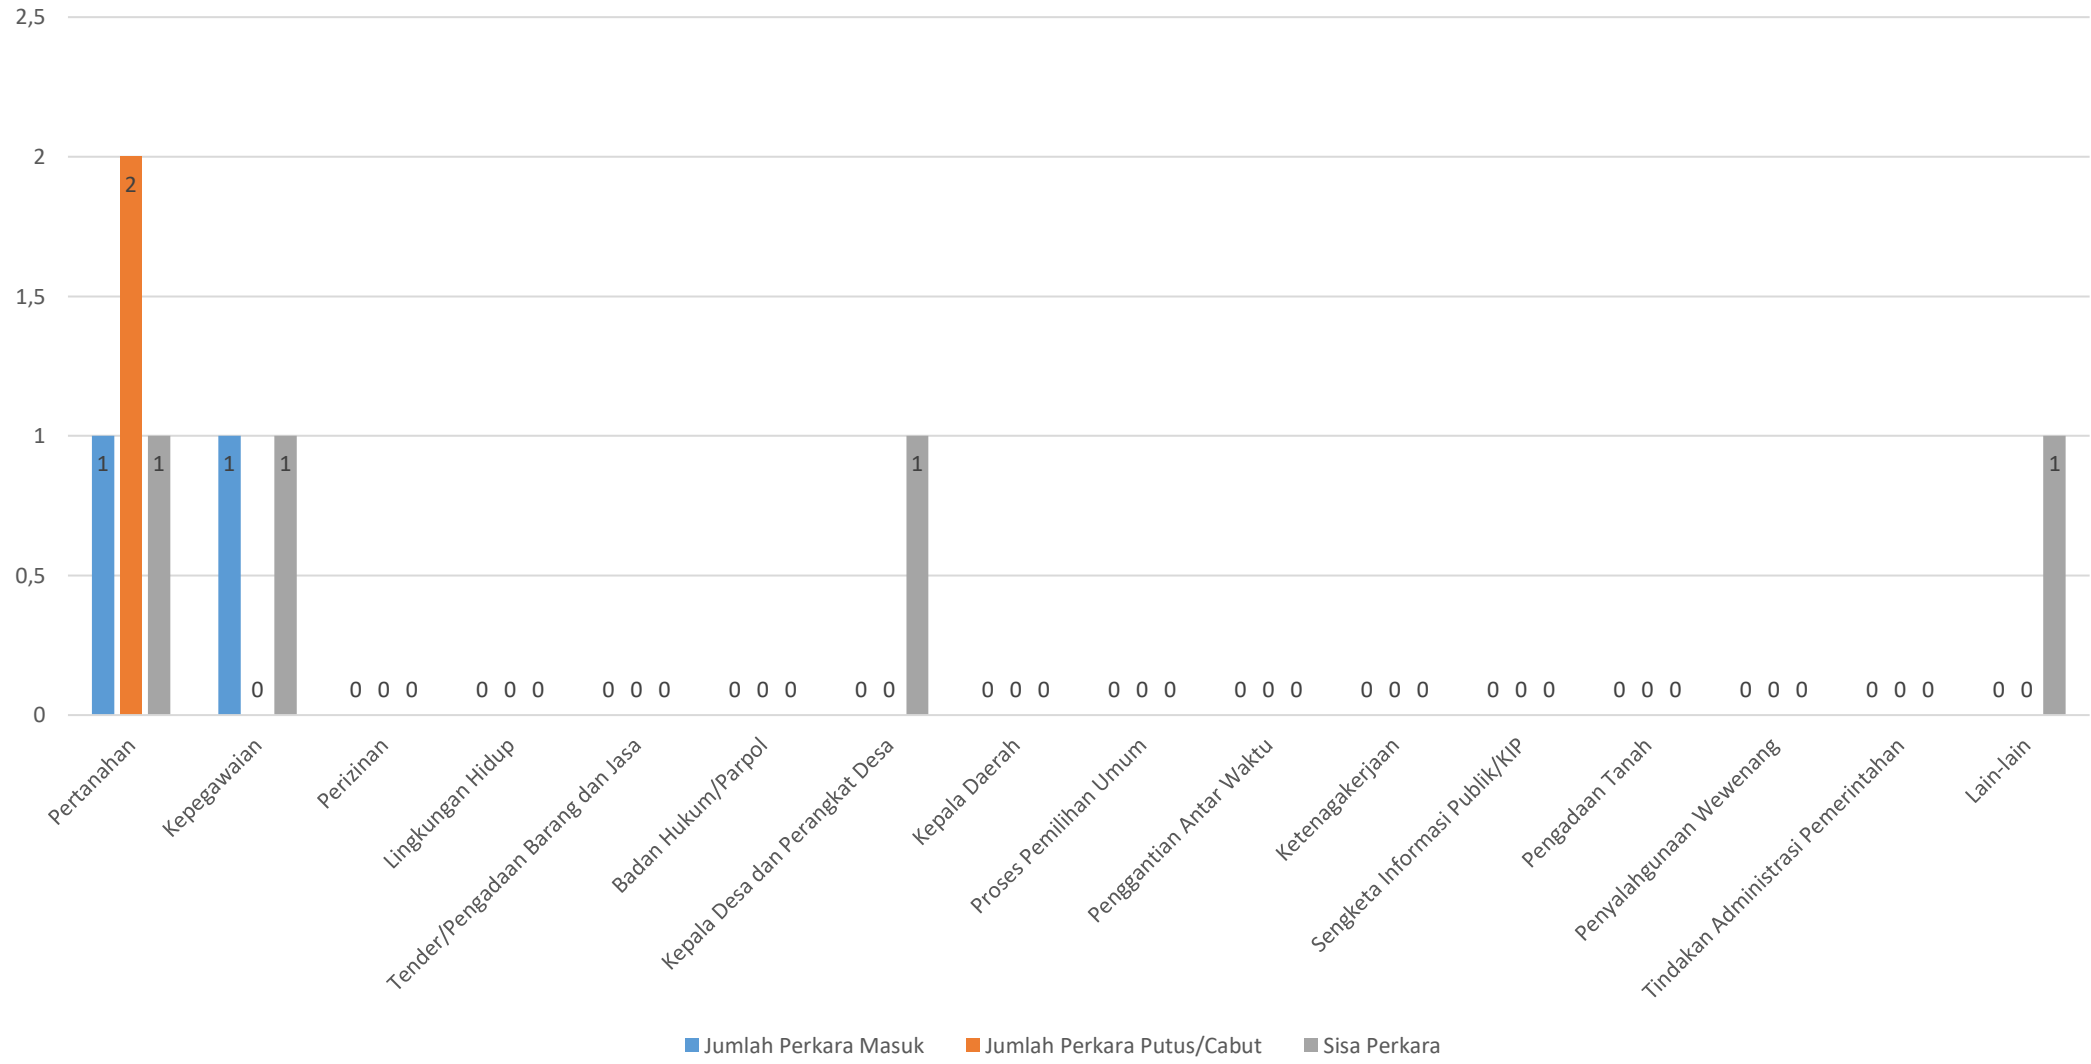

**GRAFIK JENIS PERKARA
PENGADILAN TATA USAHA NEGARA YOGYAKARTA
BULAN AGUSTUS TAHUN 2024**

GRAFIK KEADAAN PERKARA PENGADILAN TATA USAHA NEGARA YOGYAKARTA PER BULAN