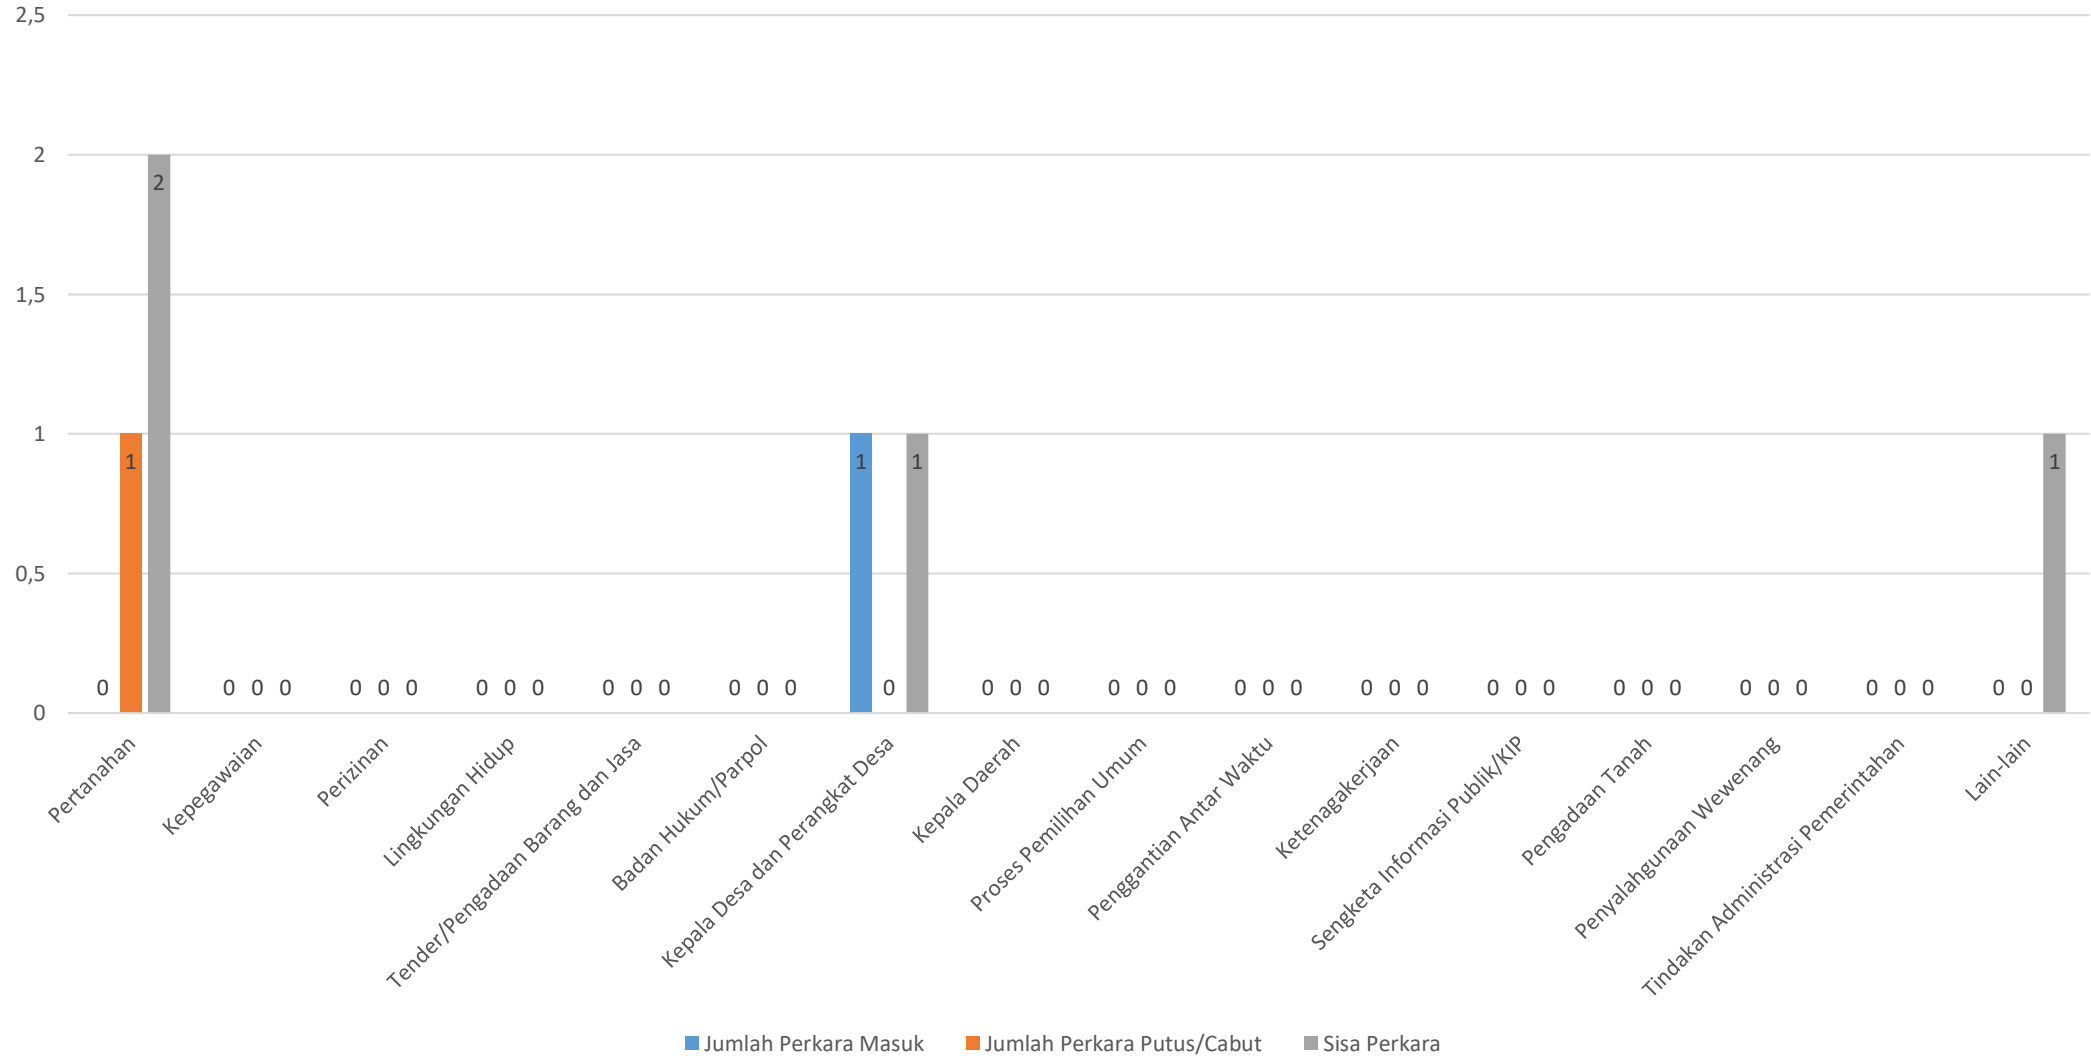

**GRAFIK JENIS PERKARA
PENGADILAN TATA USAHA NEGARA YOGYAKARTA
BULAN JULI TAHUN 2024**

GRAFIK JENIS PERKARA PENGADILAN TATA USAHA NEGARA YOGYAKARTA PER BULAN